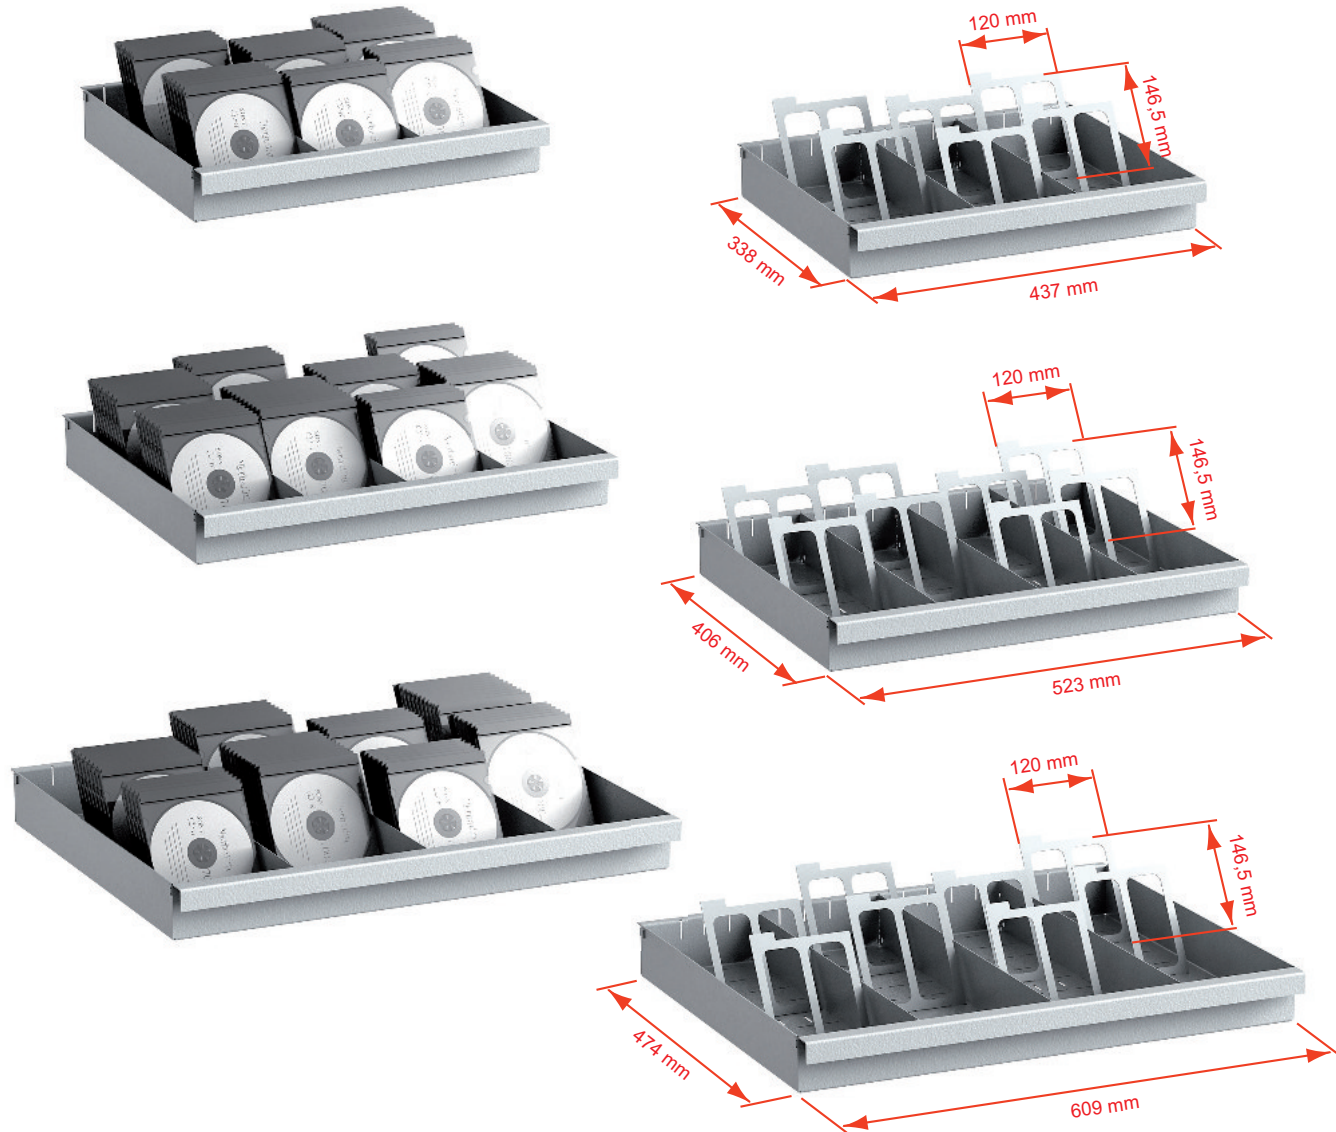

Schubladenarten im Helsinki - Modell