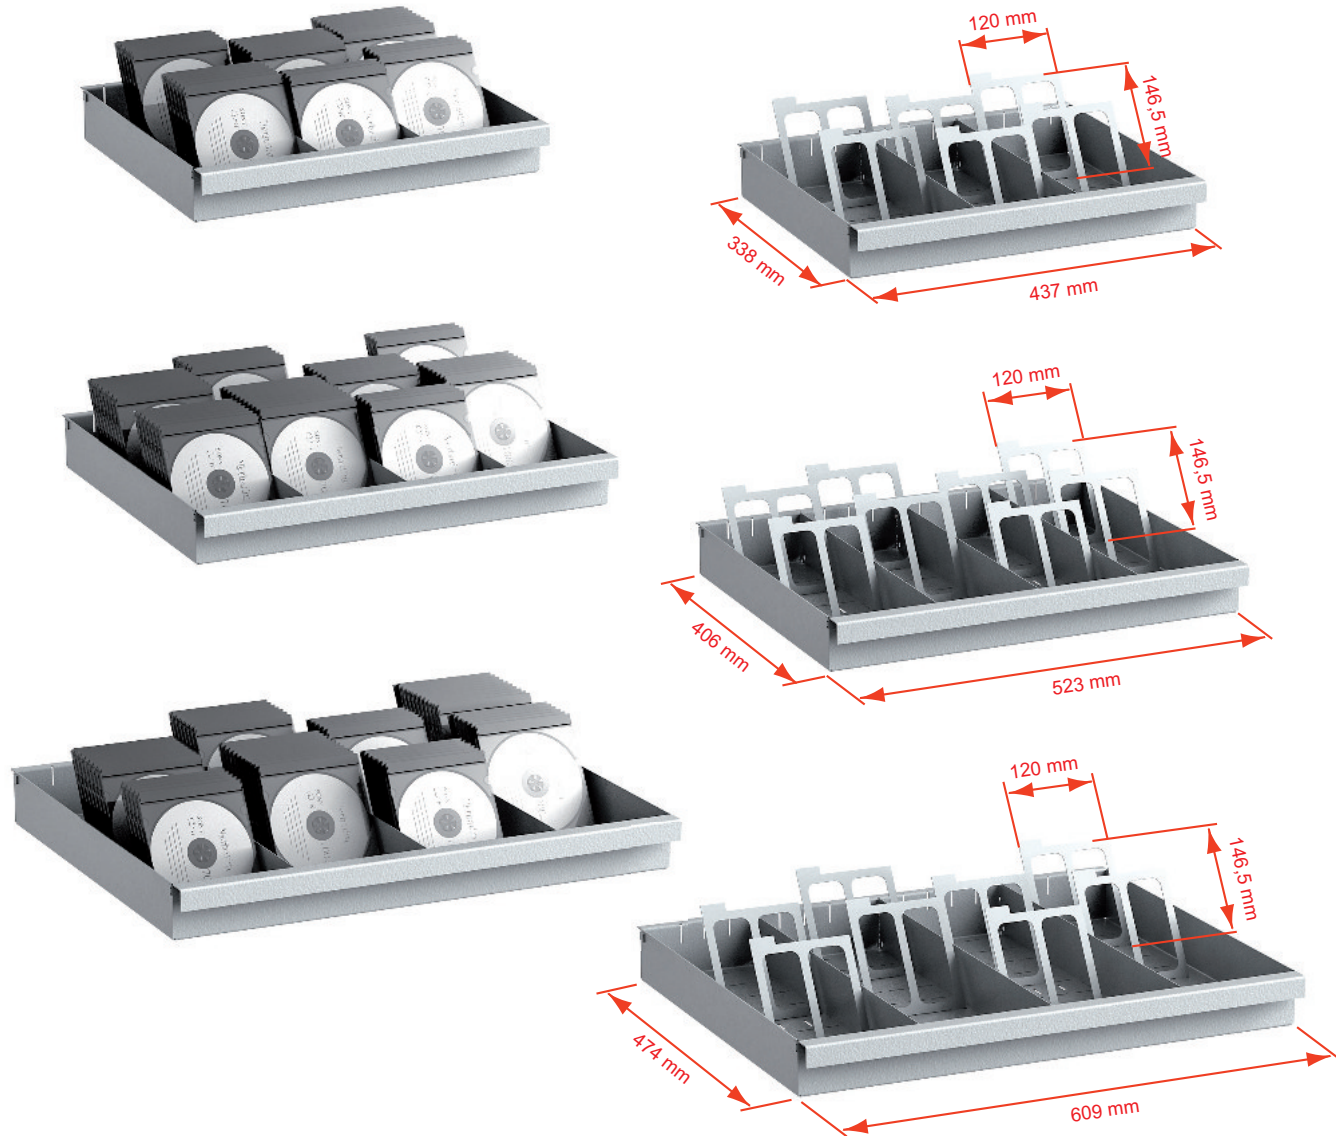

Schubladenarten im Kopenhagen - Modell